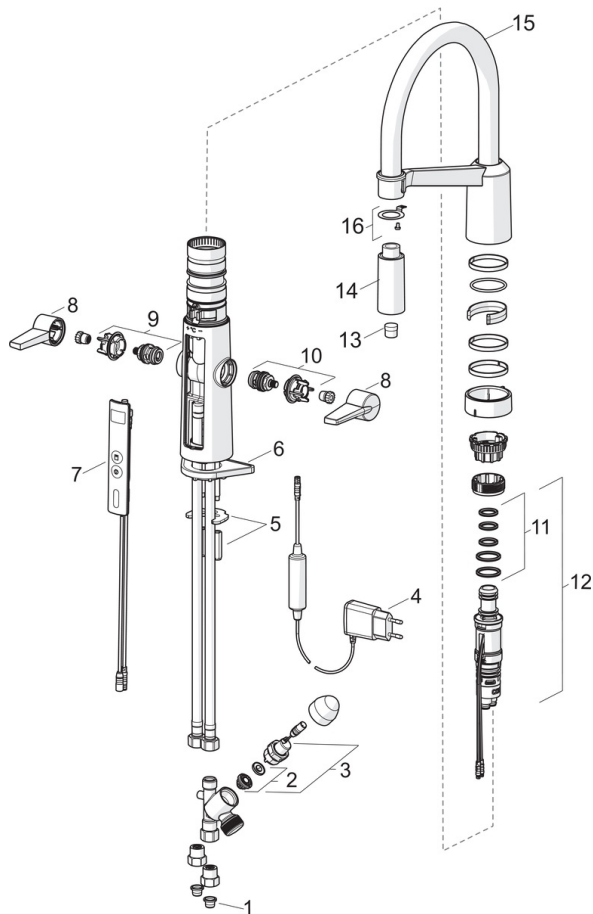

Teknisk data

Flow attributter

Vannmengde ved 300 kPa	0.2 l/s
Trykktap (0.2 l/s)	300 kPa

Tekniske egenskaper

DN-størrelse (nominell dimensjon)	DN15
Varmtvannsforsyning	max. +70°C
Arbeidstrykk	100 - 1000 kPa
Tilkoblingsstørrelse	G3/8
Projeksjon	200 mm
Materiale	Brass/Plastic

Program instillinger

Vaskemaskinkran åpningstid	4 h / 12 h
Funksjonstid	40 s (10/40/60/120/180 s)

Elektroniske attributter

Elektrisk tilkobling	230 / 5 V
----------------------	------------------

Bestemmelser

SP2729F

Navn	Kode	NRF
01 Smussfilter	199257/2	4204497
02 Membran	601512V	4202974
03 Magnetventil	601307V	4202968
04 Strømtilførsel	601472V	4202971
05 Kranfeste, komplett	158697	4204524
06 Støtteplate, 100x60mm	158825	4204534
07 Kontrollpanel	601223V	4202957
08 Hendel	601094/2	4202954
09 Varmtvannsventil	601092V	4202953
10 Kaldtvannsventil	601091V	4202952
11 O-ring sett	601072V	4202951
12 Temperaturreguleringsdel	1003246V	4205272
13 Strålesamler	1000972V	4205241
14 Uttrekkelig tut	1001321V	4205252
15 Høy tut	1002660V	4205263
16 Festedel for spylehode	1001323V	4205253