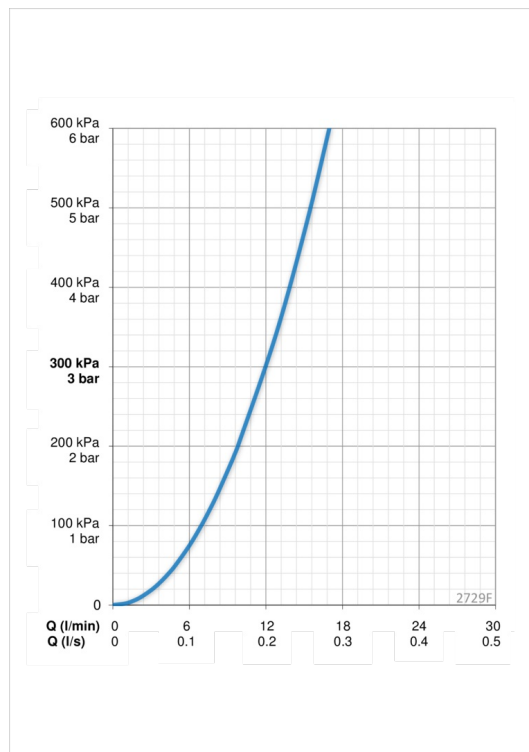

Typegodkjennelse

STF Sertifikat	EUF129-20002662-TH2
KIWA SE	1628