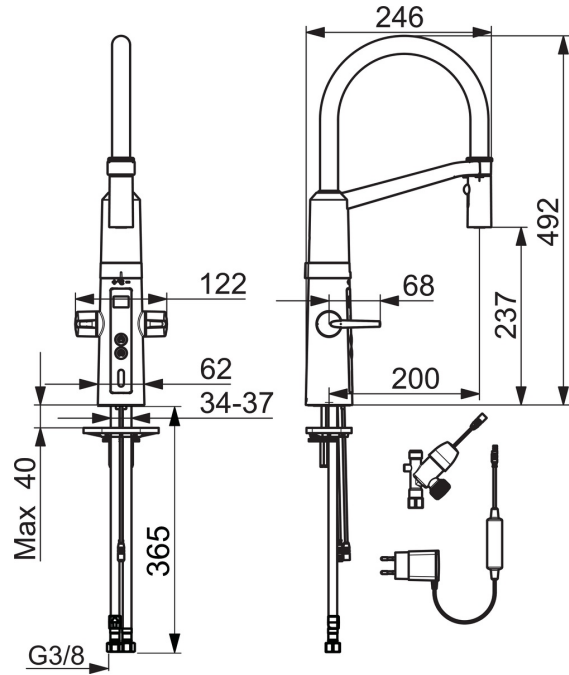

Reserve deler

SP2729F

Navn	Kode	NRF
01 Smussfilter	199257/2	4204497
02 Membran	601512V	4202974
03 Magnetventil	601307V	4202968
04 Strømtilførsel	601472V	4202971
05 Kranfeste, komplett	158697	4204524
06 Støtteplate, 100x60mm	158825	4204534
07 Kontrollpanel	601223V	4202957
08 Hendel	601094/2	4202954
09 Varmtvannsventil	601092V	4202953
10 Kaldtvannsventil	601091V	4202952
11 O-ring sett	601072V	4202951
12 Temperaturreguleringsdel	1003246V	4205272
13 Strålesamler	1000972V	4205241
14 Uttrekkelig tut	1001321V	4205252
15 Høy tut	1002660V	4205263
16 Festedel for spylehode	1001323V	4205253