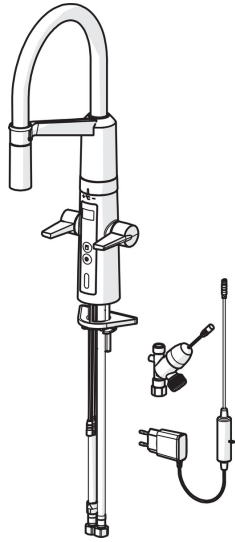

Reserve deler

SP2729F

Navn	Kode	NRF
01 Smussfilter	199257/2	4204497
02 Membran	601512V	4202974
03 Magnetventil	601307V	4202968
04 Strømtilførsel	601472V	4202971
05 Kranfeste, komplett	158697	4204524
06 Støtteplate, 100x60mm	158825	4204534
07 Kontrollpanel	601223V	4202957
08 Hendel	601094/2	4202954
09 Varmtvannsventil	601092V	4202953
10 Kaldtvannsventil	601091V	4202952
11 O-ring sett	601072V	4202951
12 Temperaturreguleringsdel	1003246V	4205272
13 Strålesamler	1000972V	4205241
14 Uttrekkelig tut	1001321V	4205252
15 Høy tut	1002660V	4205263
16 Festedel for spylehode	1001323V	4205253